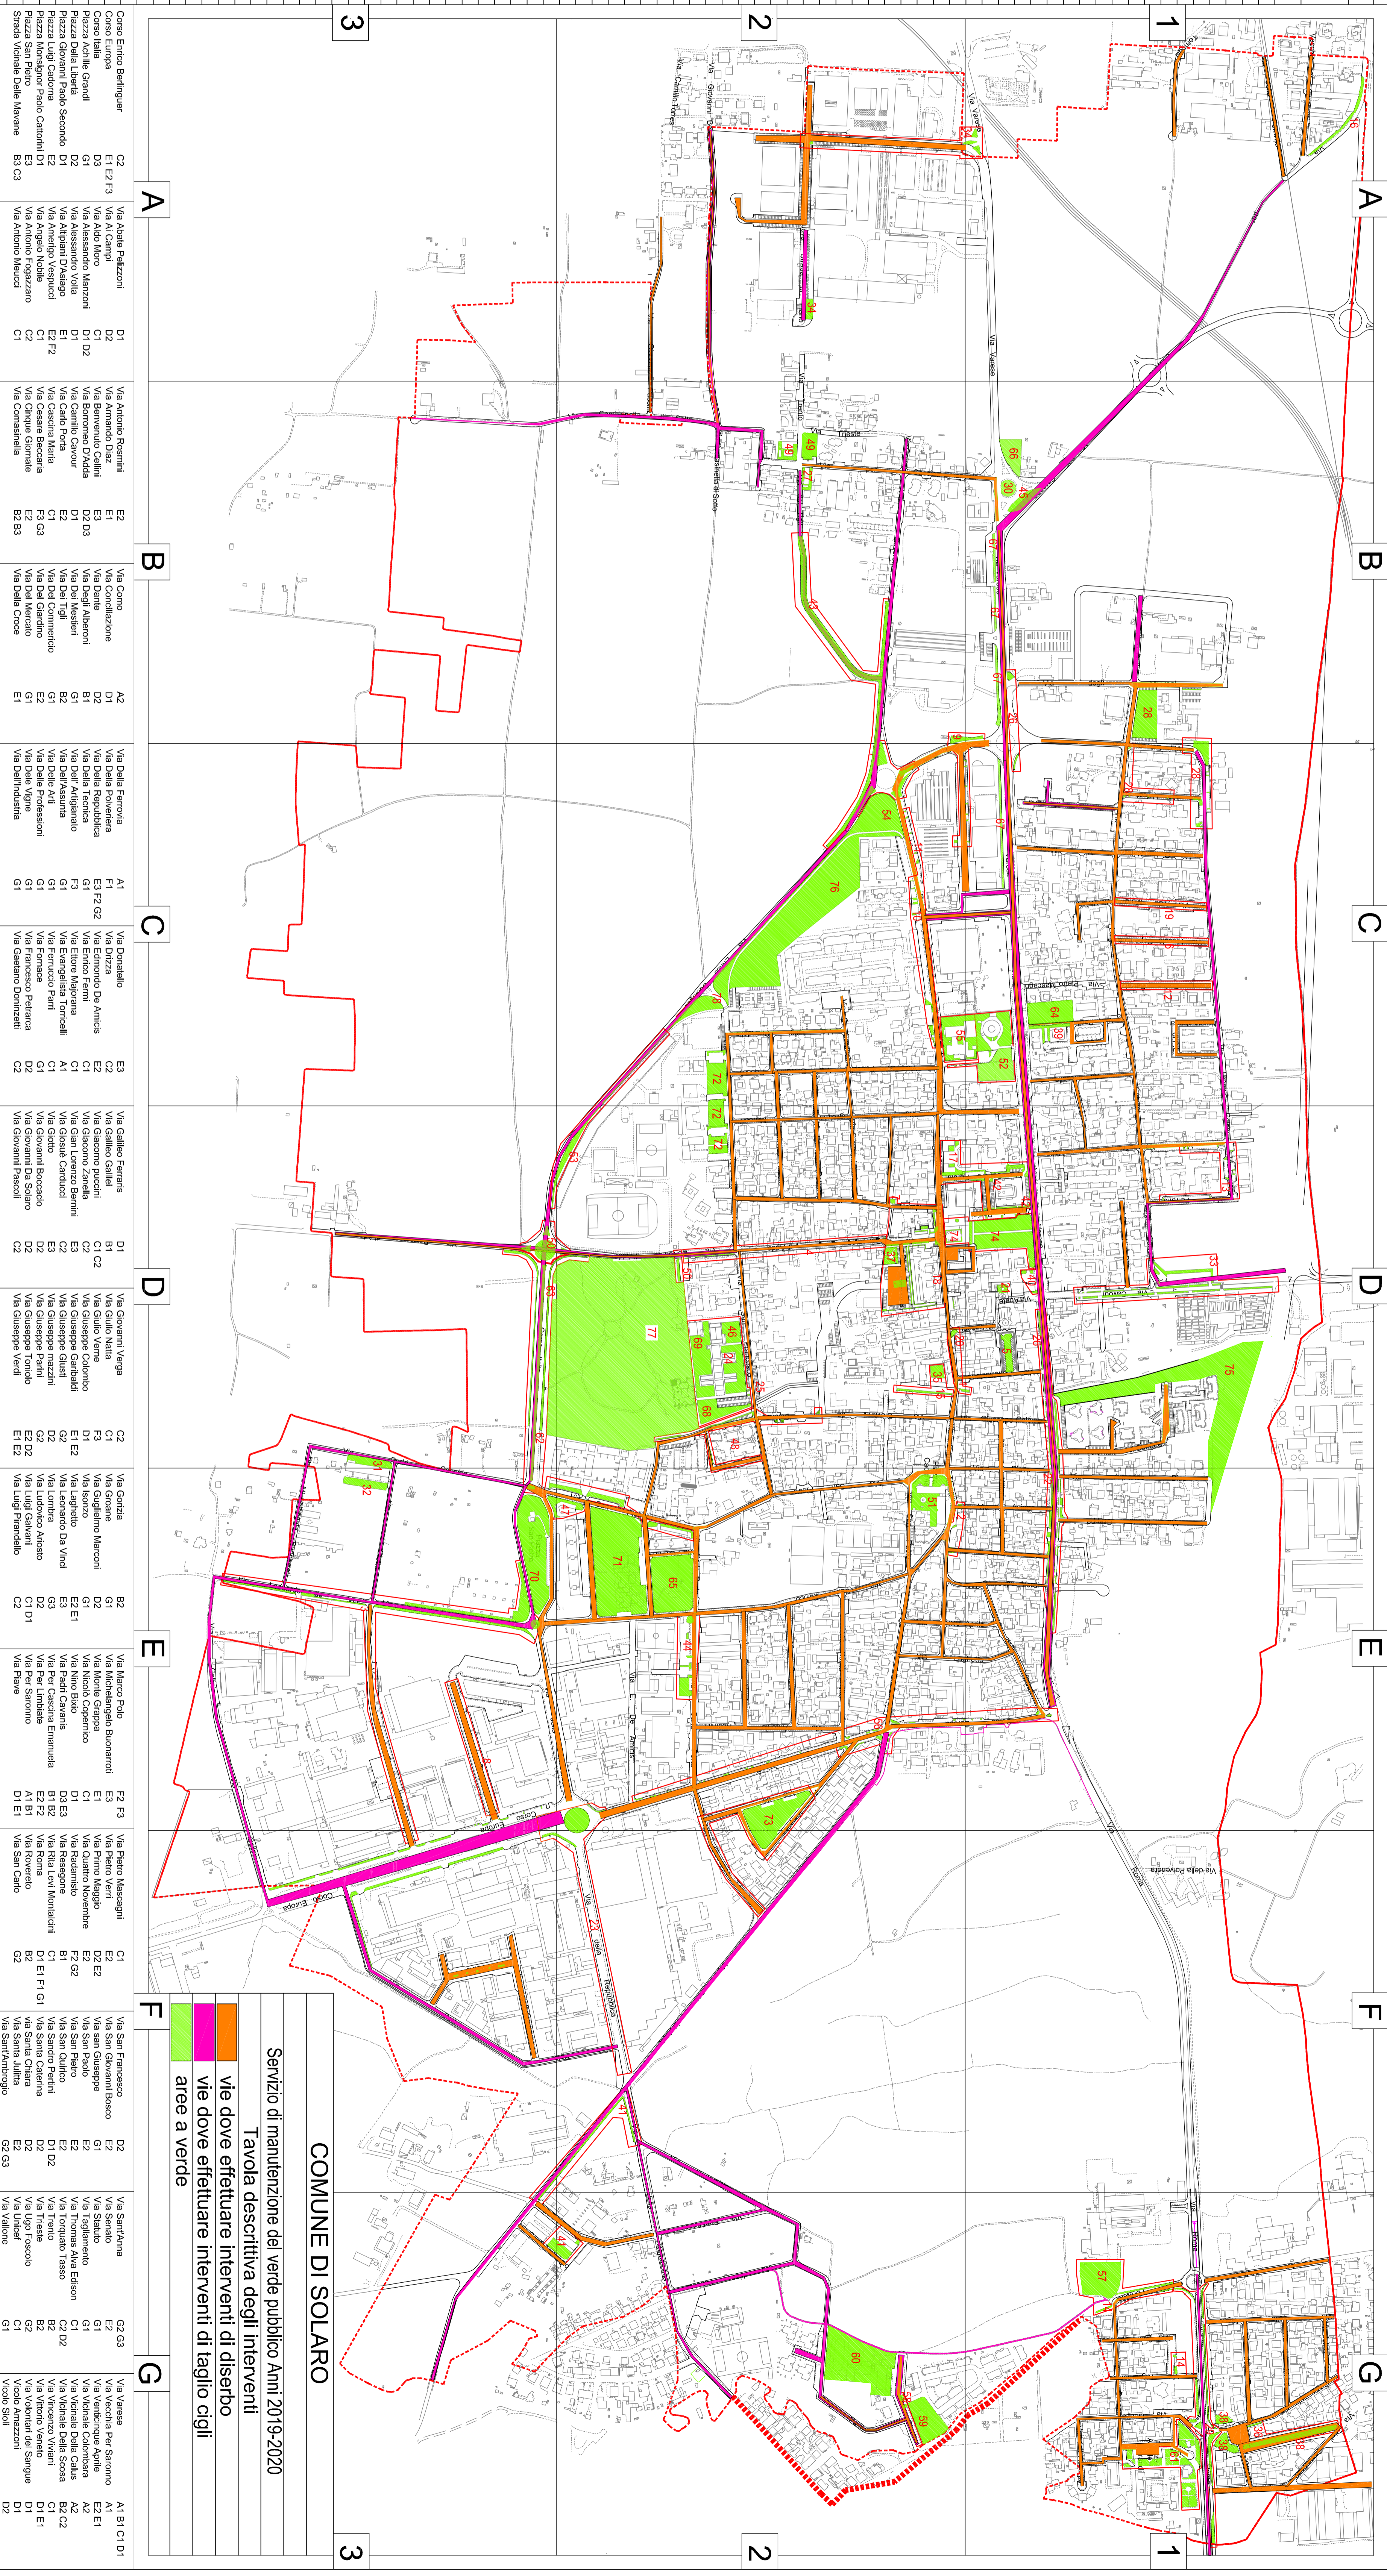

RIEPILOGO NUMERAZIONE AREE A VERDE

000 numerazione aree

Codice	UBICAZIONE AREA	Coordinate
1	Aggregato Centro	D1 - D2
2	Asiago, Garibaldi Vie	D2 - D2
3	Borromeo Via (aiuole)	E3 - F3
4	Borromeo Via (SS PP - Bollate - Lazzate)	D2
5	Caltroni Piazza	D1 - D1
6	Colerico (aiuole)	C1 - C1
7	Corona Via (aiuole)	D2 - D2
8	Corona Via (aiuole)	BT - B2 - C1 - C2
9	Domizelli Via	D2 - D2
10	Dirizza aiuole parcheggio condominio	C2 - D2
11	Dirizza Via (aiuole)	C2 - D2
12	Ferrari (aiuole)	C1 - C1
13	Ferrari (aiuole)	D1 - D1
14	Gisaia Core Biraghi parcheggio	G1 - G1
15	Intorni torre condominio	D1 - D2
16	Intorni torre condominio	A1 - D2
17	Intorni torre condominio	D1 - D1
18	Intorni torre condominio	C1 - C1
19	Moro Via (aiuole)	D2 - D2
20	Pallizzoni aiuole Banca	D2 - D2
21	Giovanni Paolo II Piazza	D1 - D1
22	Pisa ciclabile SS 527	D1 - E1
23	Repubblica Via (aiuole)	F2 - F2
24	S. Francesco giardino interno scuole	D2 - D2
25	S. Francesco Via (aiuole)	D1 - E1
26	Sarono Monza SS 77 - (aiuole)	D2 - E1
27	Sarono Monza SS 77 - (aiuole)	D2 - E1
28	Univer. Ferrarini (aiuole + parco)	B2 - C1
29	Univer. Ferrarini (aiuole + parco)	B2 - C1
30	Cascina Emanuele (rotatoria)	B1 - B1
31	Cavanis, Giulio Vie (campo calcio)	E3 - E3
32	Cavour, parcheggio omlero e Mare	E3 - E3
33	Como Via e parcheggio	A1 - A2
34	Como Via e parcheggio	D2 - D2
35	Come Biraghi	D2 - D2
36	Via Via della	G1 - G1
37	Mercurio Via del + parco giochi	G1 - G1
38	Mercurio Via del + parco giochi	G1 - G1
39	Parli Vie	C1 - C1
40	Pallizzoni Via (Disereto sanitario + parcheggio)	D1 - D1
41	Per Limbate + Sarti tamborio Vie (pista ciclabile)	F2 - F3 - G2 - G3
42	Perlimi, Mantini Vie (area Isit Manolo)	D1 - D1
43	Pisa ciclabile Via Rovereto (tratto urbano)	B2 - B2
44	Porta Via + parcheggio	B2 - B2
45	Sarono Monza Cassina Emanuele Laterale vecchia	B1 - B1
46	San Pietro	D2 - E3
47	San Pietro	D2 - E3
48	Santa Caterina, San Francesco, Santa Chiara	D2 - E2
49	Torino Via (campo giochi)	D2 - E2
50	Borromeo Via (fiume centro sportivo)	D2 - E2
51	Cardonia Piazza (ex scuole Elementari)	E2 - E2
52	Cardanini caserma + Atea Carduli	C1 - C1
53	Centro sportivo area esterna	C2 - D2
54	Dirizza Via (parcheggi e parco)	C2 - D2
55	Dirizza Via (parcheggi e parco)	E1 - E2
56	Dirizza Via (parcheggi e parco)	E1 - E2
57	Forza campo	G2 - G2
58	Giulisi, Graeme Vie	G2 - G2
59	Giulisi Via (parco giochi)	G2 - G2
60	Giulisi Via (parco giochi)	G2 - G2
61	Grandi Piazza	G1 - E3
62	Italia Corso (aiuole)	D2 - D3
63	Parco Via area esterna	C1 - C1
64	Sarono Monza introni Inciale	B1 - C1
65	Sarono Monza introni Inciale	D2 - D2
66	San Francesco area nuova scuole	D2 - D2
67	San Francesco scuola vecchia	D2 - D2
68	San Pietro Piazza (spaziatico)	E3 - E3
69	San Pietro Piazza (spaziatico)	E3 - E3
70	San Quirico scuola materna e nido	E3 - E3
71	Vasso Via	C2 - D2
72	Vespucci del Giardino, Tombio Vie	D1 - D2
73	Vila Borromeo	D1 - D2
74	Vila Borromeo	D1 - D2
75	Vila Borromeo	D1 - D2
76	Centro sportivo area esterna Via Bellinquer	D2 - E1
77	Centro sportivo area esterna Via Bellinquer	D2 - E1
78	Centro sportivo area esterna Via Bellinquer	D2 - E1