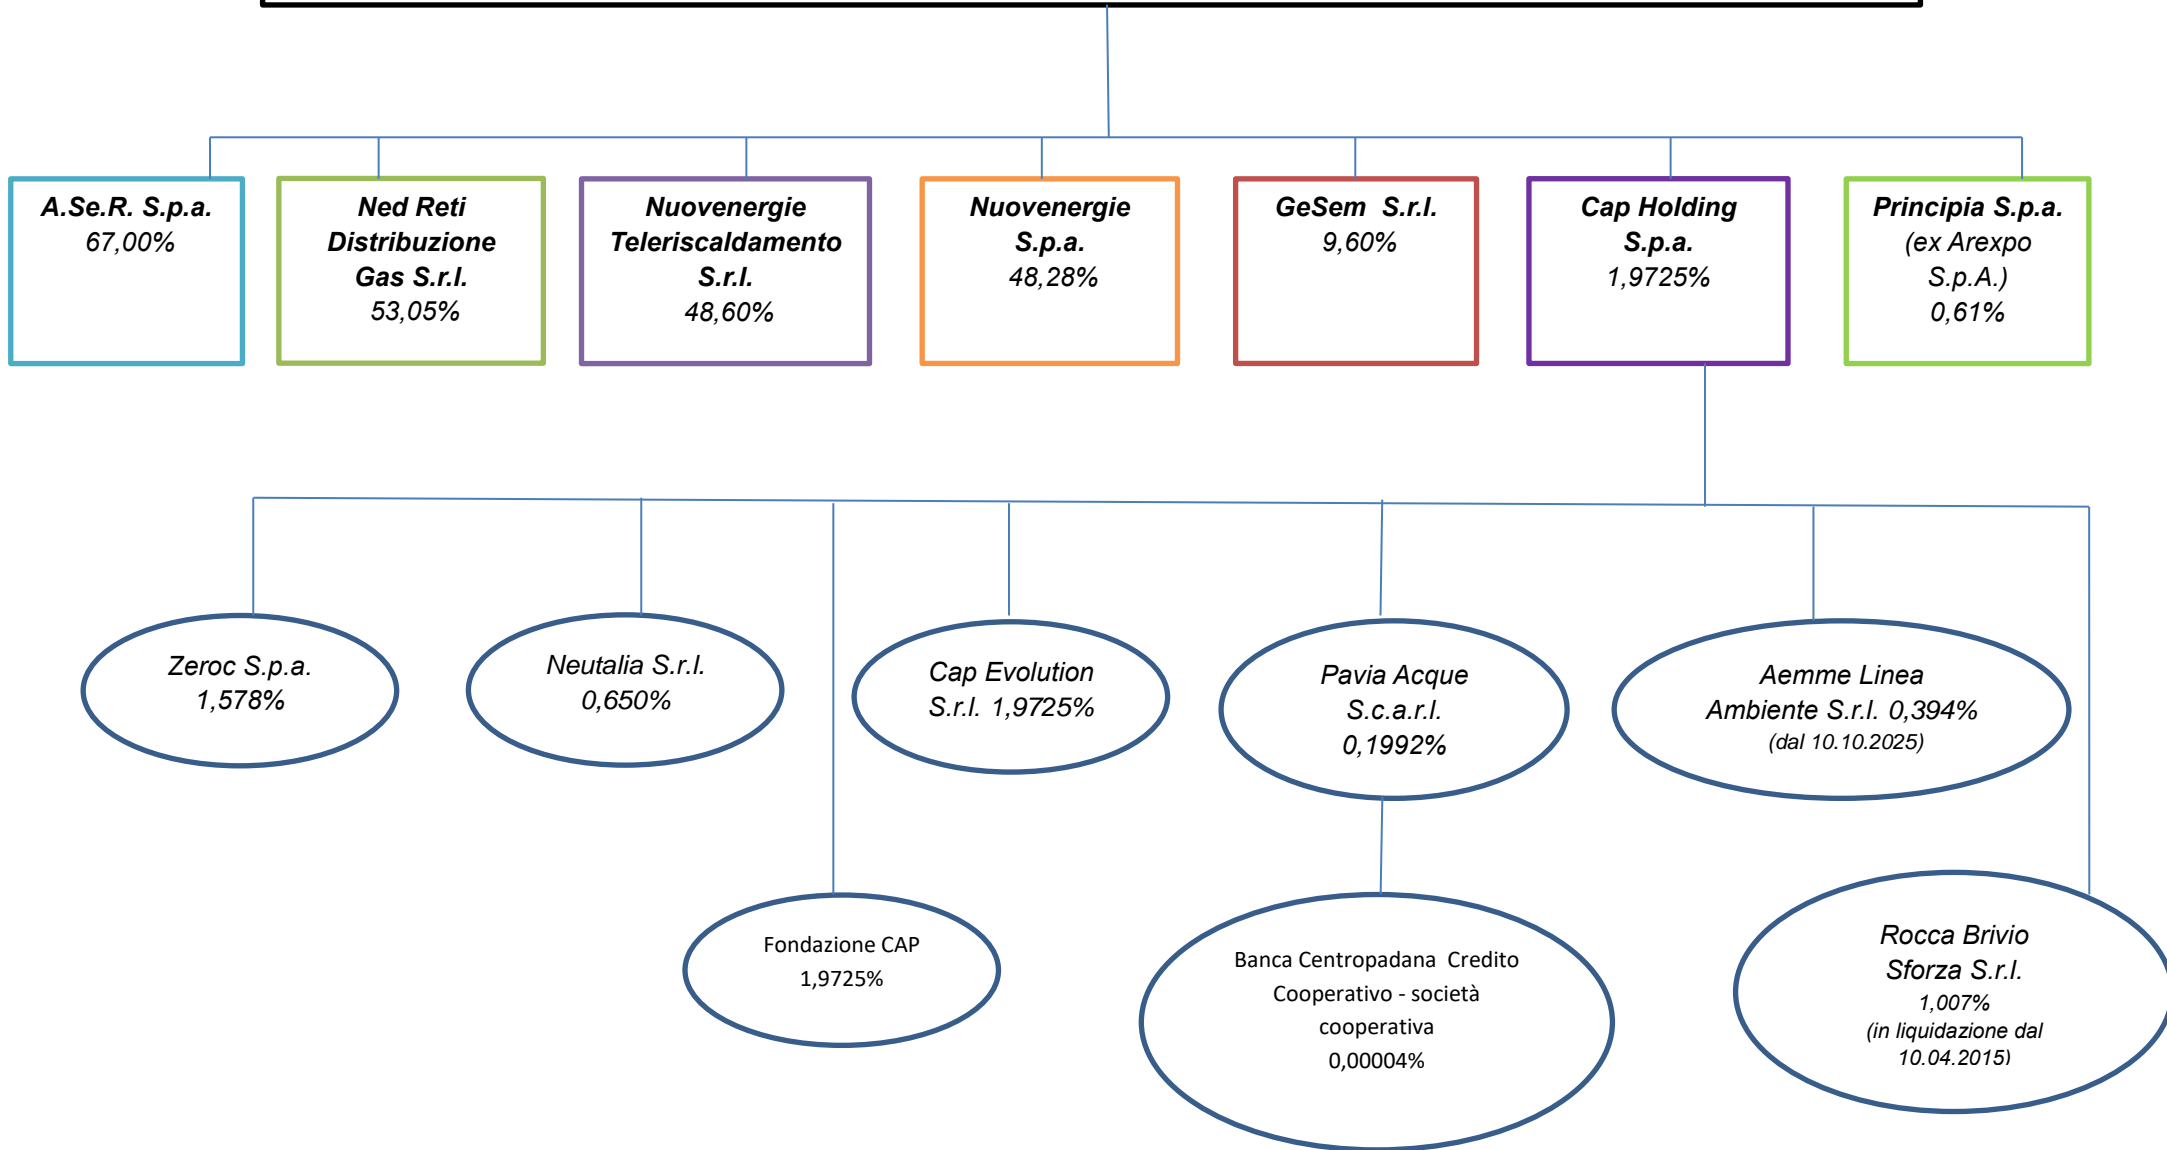

COMUNE DI RHO

PARTECIPAZIONI SOCIETARIE

(1) Le percentuali indicate nelle società o altri organismi partecipati da Cap Holding Spa si riferiscono alla quota di partecipazione indiretta detenuta dal Comune di Rho.