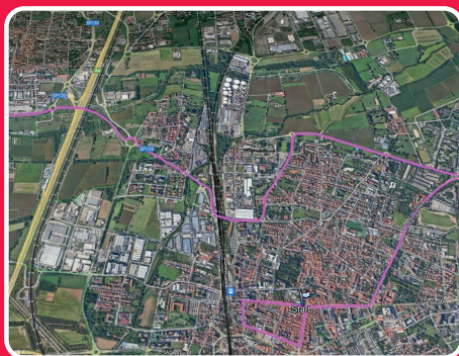

## MERCOLEDÌ 13 MARZO 2024

per la seconda volta la "Milano-Torino" partirà da Rho.

sono previste modifiche alla viabilità con **divieti di sosta in alcuni parcheggi già a partire dal 12 marzo e divieti di transito in alcune vie della città il giorno della gara.**

Indirizzo	Divieto di sosta (rimozione)	Divieto di transito
<b>Parcheggio di via Paolo Goglio (Comando PL)</b>	Dalle <b>20.00</b> del 12/3 alle <b>13.30</b> del 13/3	Dalle <b>06.00</b> alle <b>13.00</b> del 13/3
<b>Largo Don Giulio Rusconi</b>	Dalle <b>17.00</b> del 12/3 alle <b>16.00</b> del 13/3	Dalle <b>17.00</b> del 12/3 alle <b>16.00</b> del 13/3
<b>Parcheggi Cimitero, via Martiri della Libertà, via Redipuglia, via Giorgetti, via Bersaglio</b>	Dalle <b>20.00</b> del 12/3 alle <b>13.30</b> del 13/3	Dalle <b>06.00</b> alle <b>13.00</b> del 13/3
<b>Piazza San Vittore</b>	Dalle <b>17.00</b> del 12/3 alle <b>18.00</b> del 14/3 (anche per autorizzati ZTL)	Dalle <b>17.00</b> del 12/3 alle <b>18.00</b> del 14/3 (anche per autorizzati ZTL)
<b>Corso Garibaldi, Piazza Visconti, via De Amicis, via Asilo</b>	Dalle <b>05.00</b> alle <b>14.00</b> del 13/3	Dalle <b>08.30</b> alle <b>13.00</b> del 13/3
<b>Parcheggio Meda/Garibaldi</b>	Dalle <b>20.00</b> del 12/3 alle <b>14.00</b> del 13/3	Dalle <b>06.00</b> alle <b>14.00</b> del 13/3
<b>Via Serra e parcheggio (prossimità Poste)</b>	Dalle <b>05.00</b> alle <b>13.30</b> del 13/3	Dalle <b>08.30</b> alle <b>13.00</b> del 13/3

Le seguenti vie **dovranno essere libere da vetture in sosta dalle ore 07.00 del 13/3** e chiuse al traffico durante il passaggio della corsa:

- **Via Garibaldi**
- **Via Milano**
- **Via Castelli Fiorenza**
- **Via Matteotti**
- **Piazza San Vittore**
- **Via Madonna**
- **Corso Europa (tratto via Lainate/Mattei)**
- **Via Mattei**
- **Via Pregnana**
- **Via Nino Bixio**
- **Ponte di Lucernate**
- **Via Magenta**