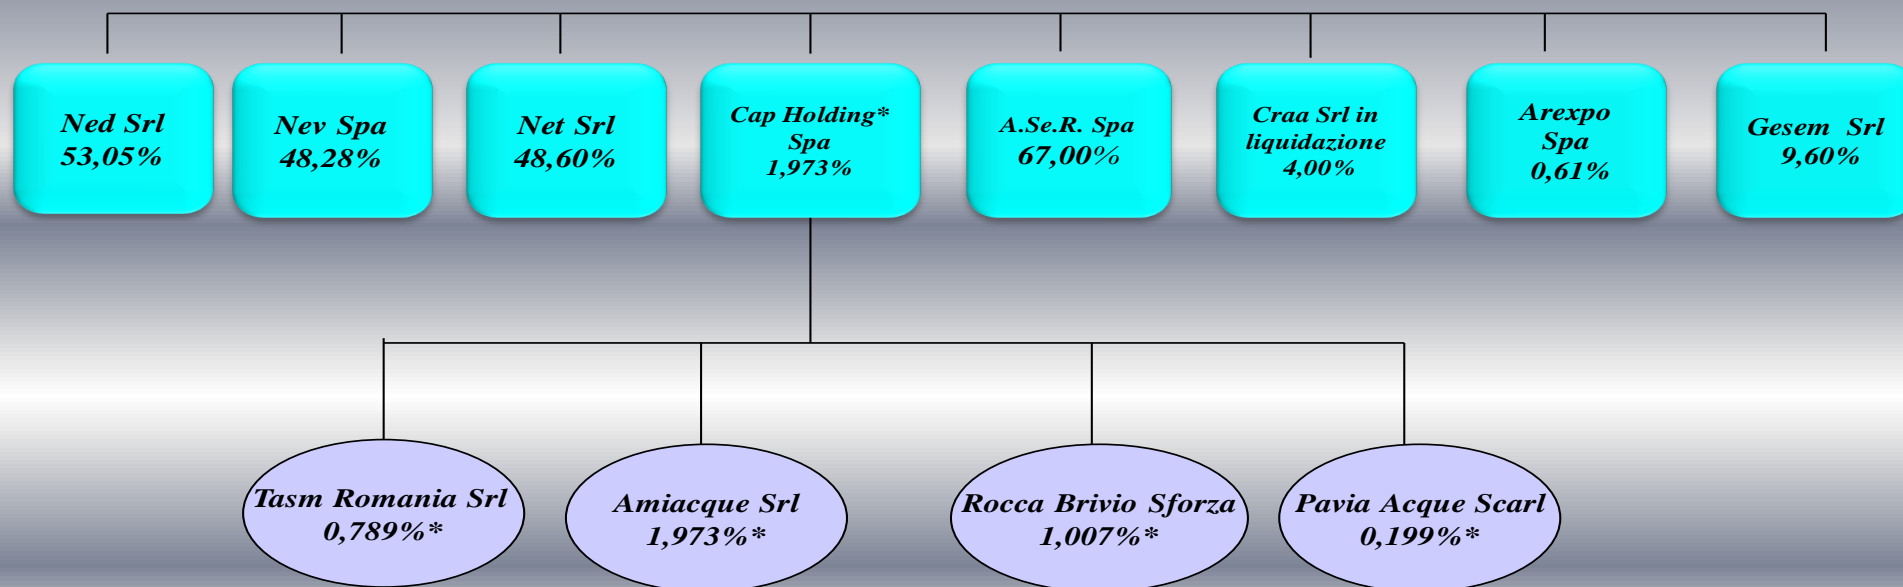

COMUNE DI RHO: partecipazioni societarie

*Le percentuali indicate nelle società partecipate da Cap Holding Spa si riferiscono alla quota di partecipazione indiretta del Comune di Rho.