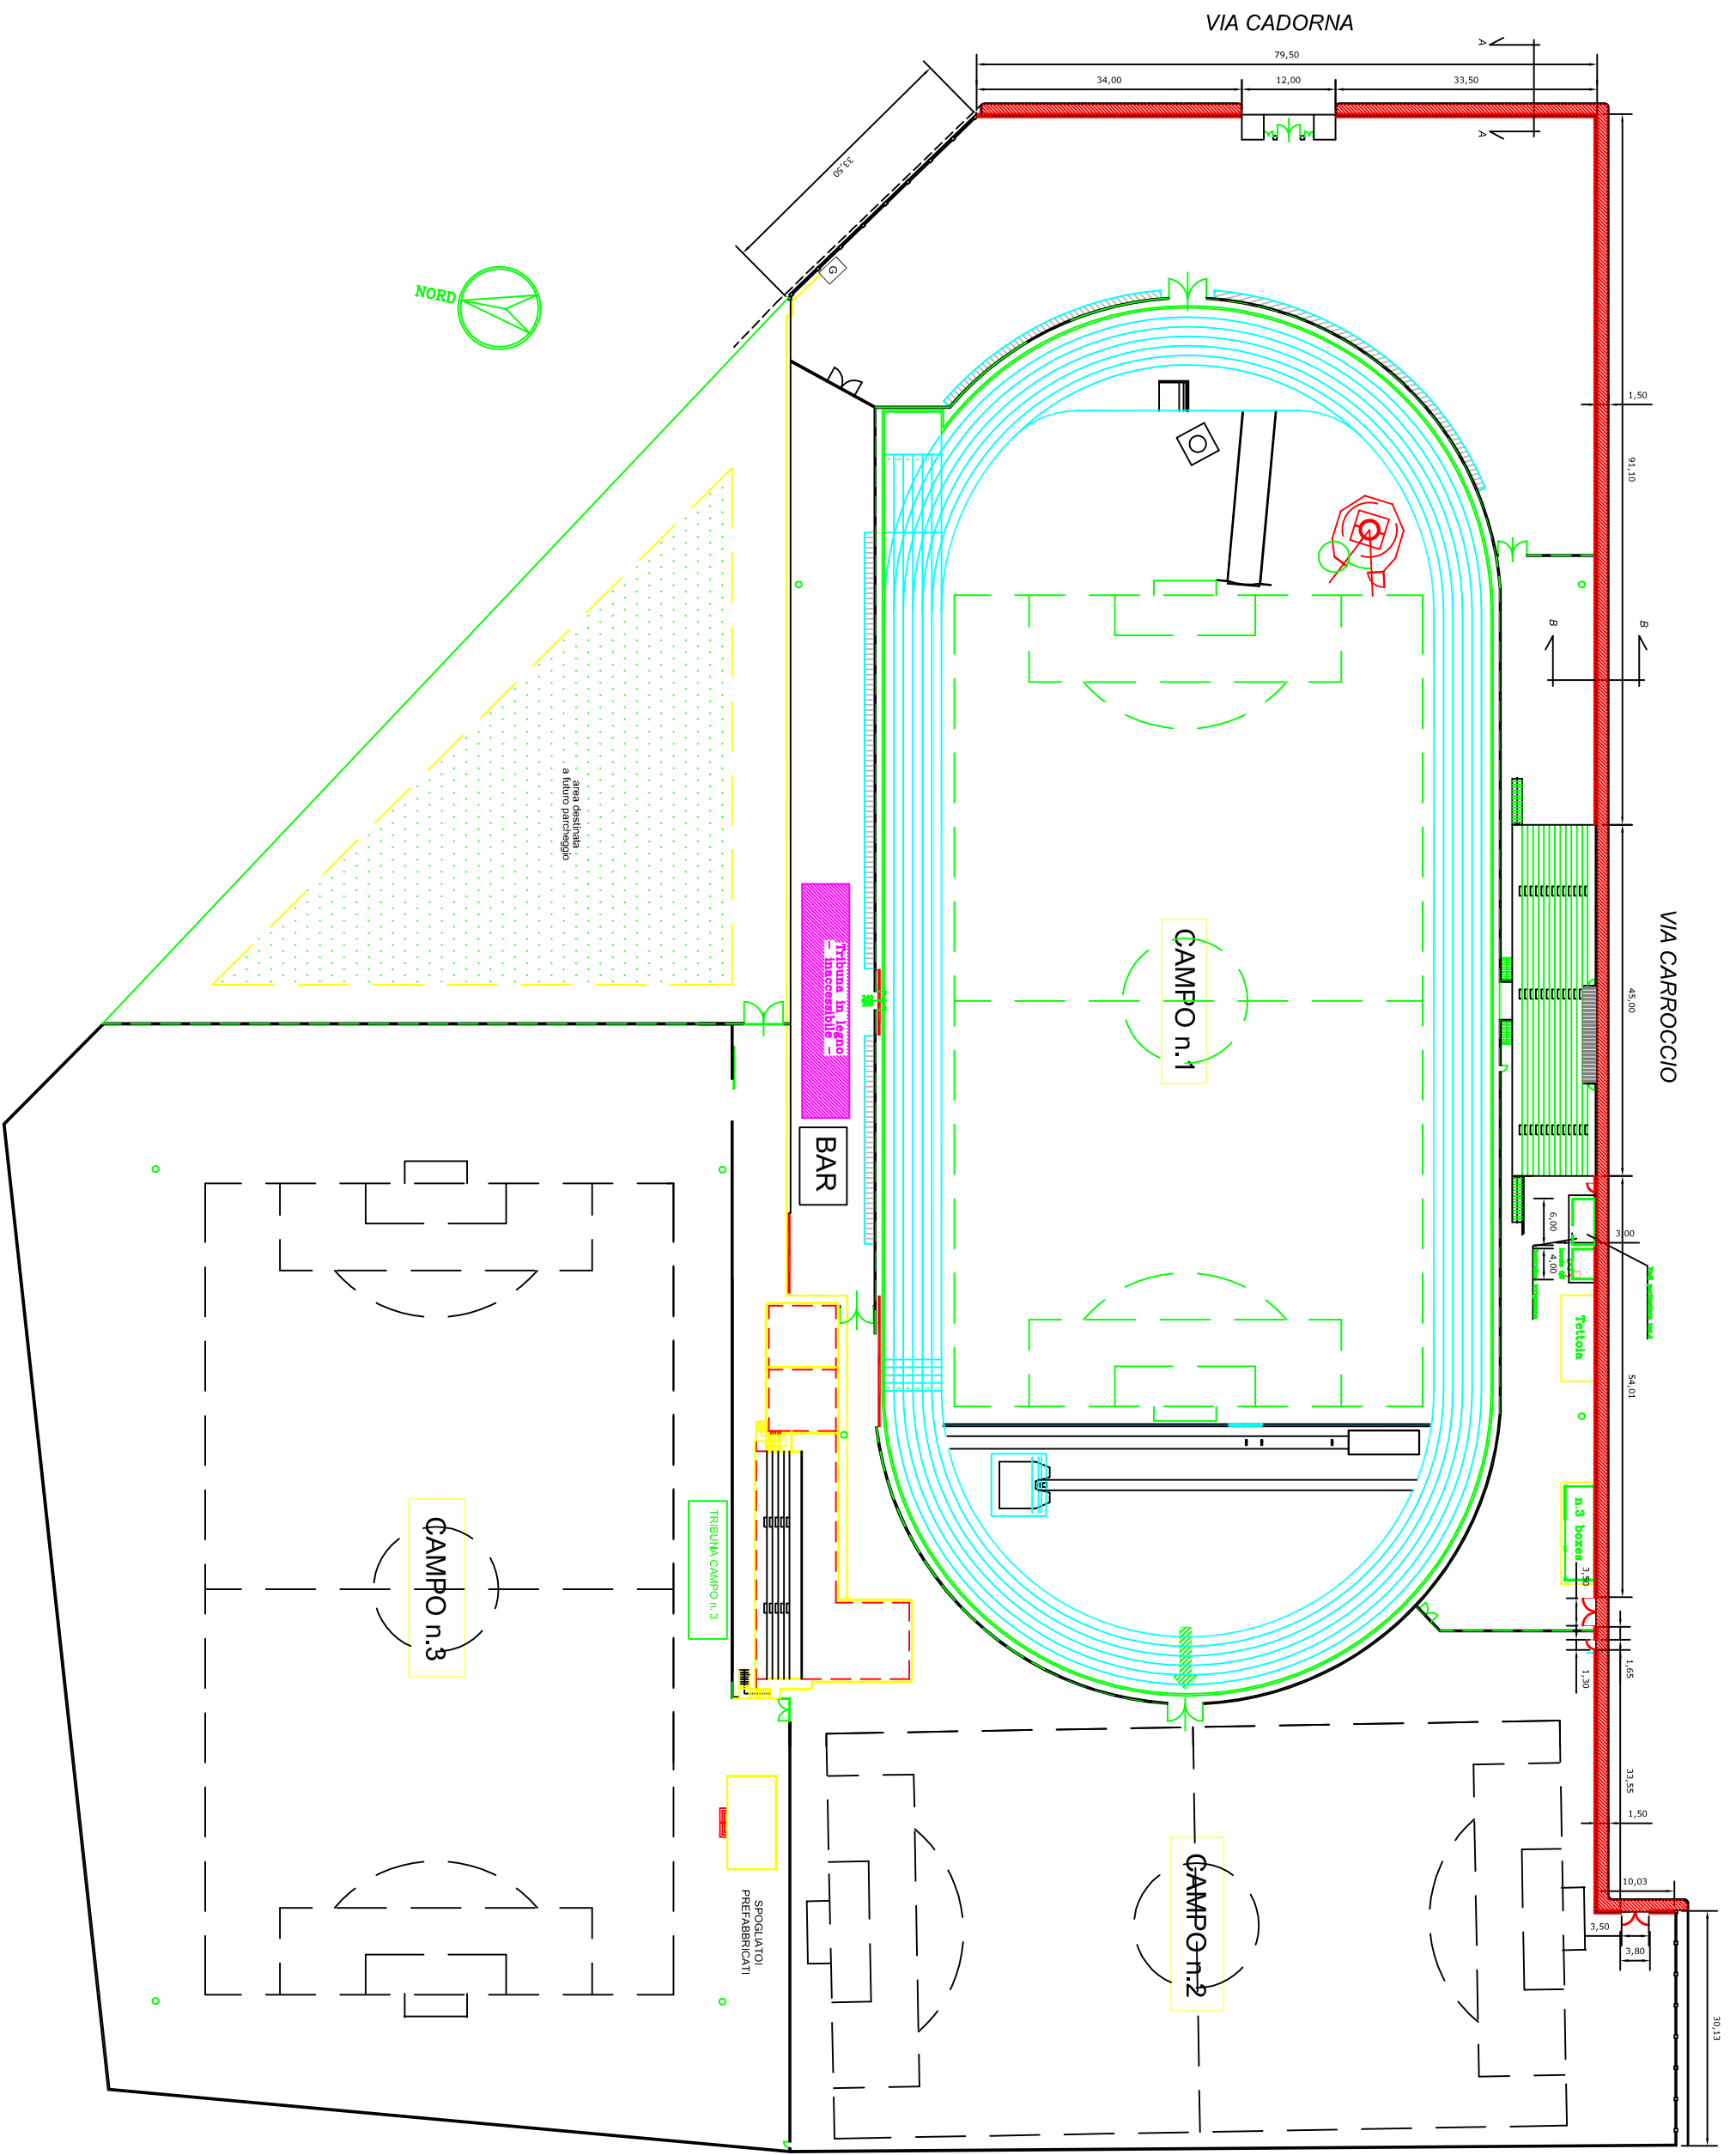

VIA CADORNA

area destinata
a futuro parcheggio

Tribuna in legno
inaccessibile

BAR

CAMPO n.3

TRIBUNA CAMPO n.3

SPOGLIATOI
PREFABBRICATI

CAMPO n.1

CAMPO n.2

VIA CARROCCIO

30,13

Via di Fuga 2

VIA PIRANDELLO

Via di Fuga 1

VIA LEOPARDI

Via di Fuga 3

VIA MATTEI

LEGENDA SERVIZI

ASSOCIAZIONE SPORTIVA
DILETTANTISTICA
F.C. RHODENSE

①

CAMPO DI CALCIO 105X60m

VIE DI FUGA 1/2/3

IMPIANTO SPORTIVO PER IL GIOCO DEL CALCIO DI VIA PIRANDELLO

PIANO DI EMERGENZA