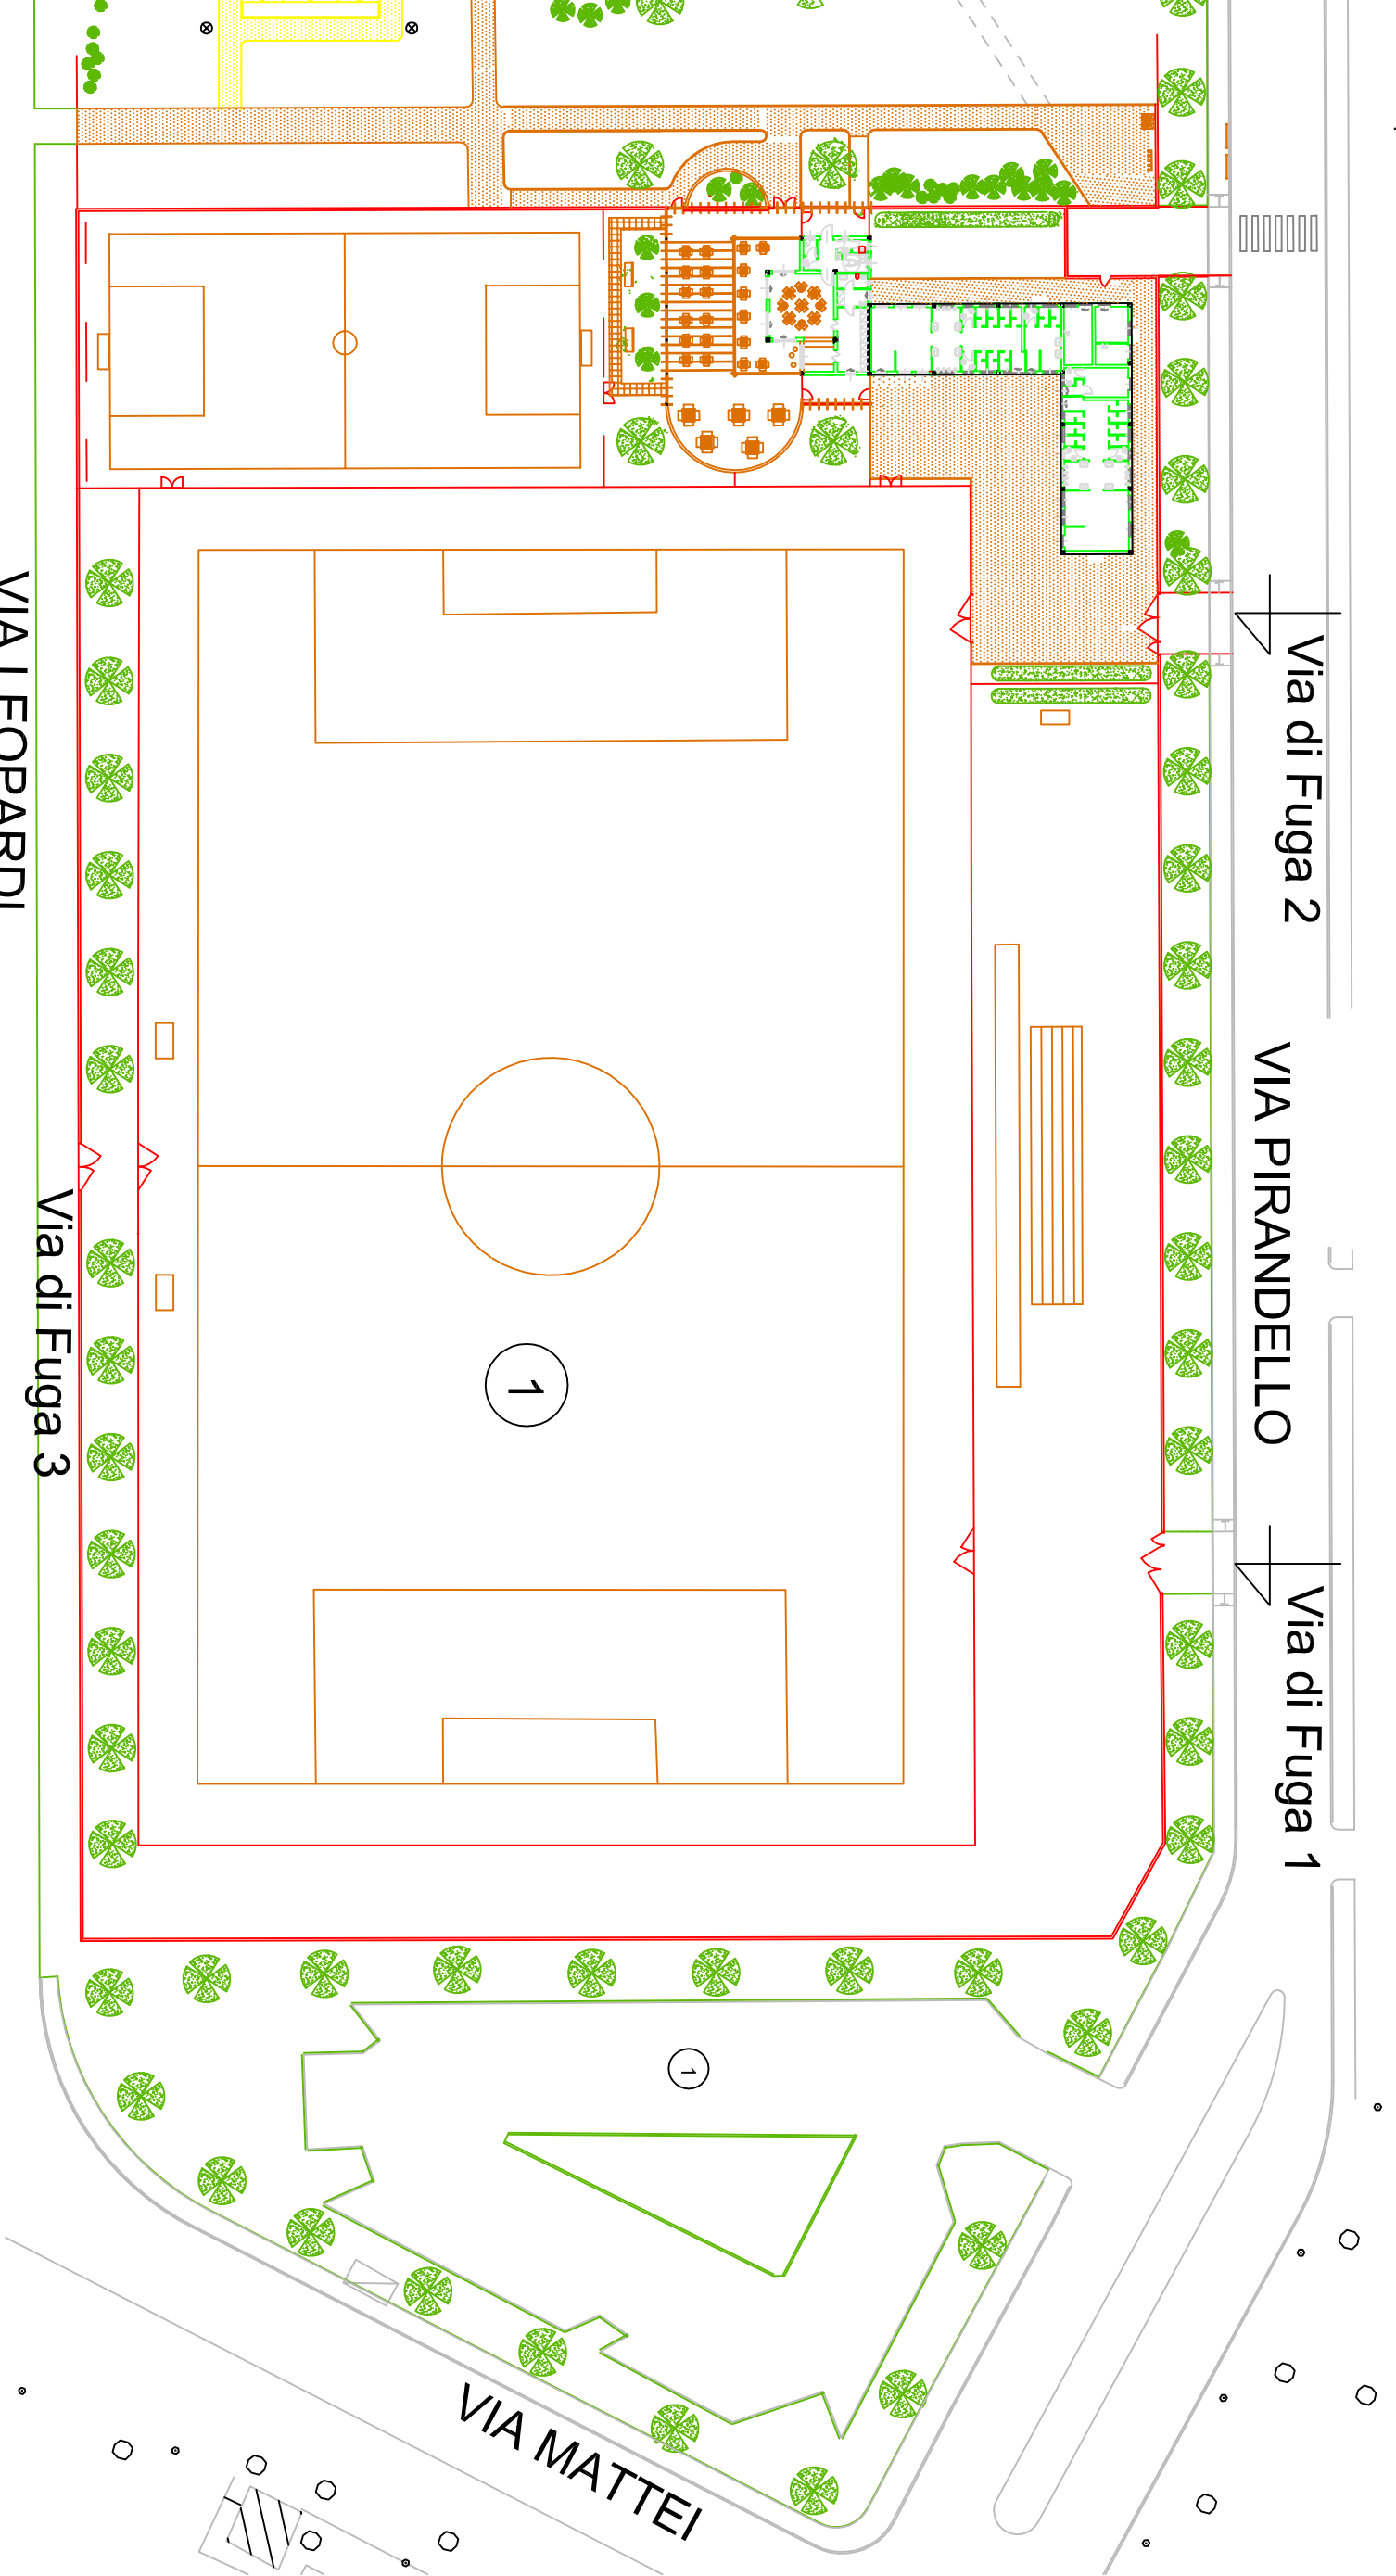

VIA CADORNA

area destinata
a futuro parcheggio

Tribuna in legno
inaccessibile

BAR

CAMPO n.3

TRIBUNA CAMPO n.3

SPOGLIATOI
PREFABBRICATI

CAMPO n.1

CAMPO n.2

VIA CARROCCIO

30,13

Via di Fuga 2

VIA PIRANDELLO

Via di Fuga 1

VIA LEOPARDI

Via di Fuga 3

VIA MATTEI

LEGENDA SERVIZI

ASSOCIAZIONE SPORTIVA
DILETTANTISTICA
F.C. RHODENSE

①

CAMPO DI CALCIO 105X60m

VIE DI FUGA 1/2/3

IMPIANTO SPORTIVO PER IL GIOCO DEL CALCIO DI VIA PIRANDELLO

PIANO DI EMERGENZA